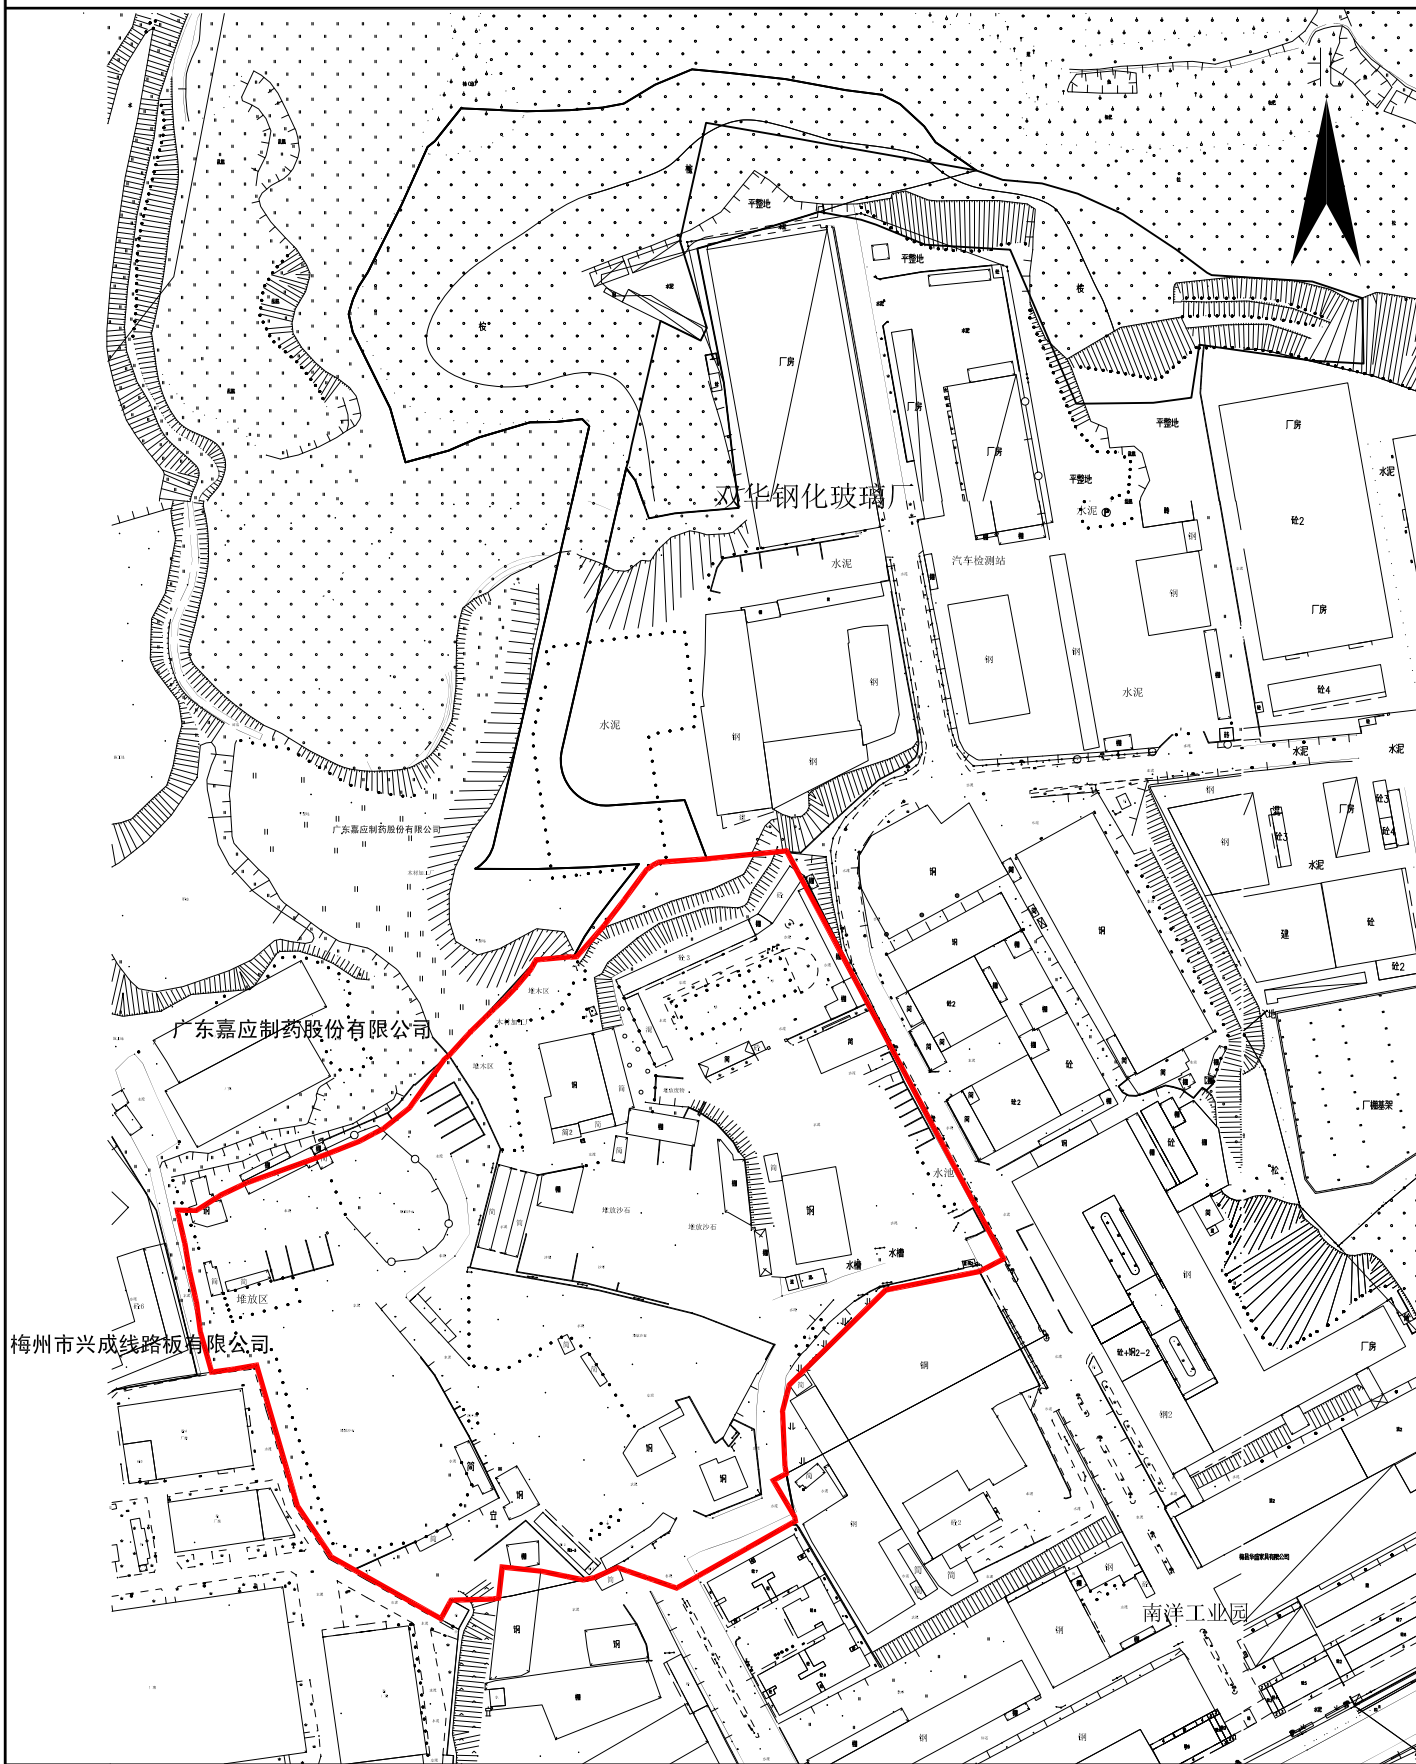

梅江区西阳镇东南洋工业园城镇建设用地项目勘测定界图

单位: m . m²

红线面积:57373.00平方米

坐落:梅江区东升工业园

梅州市测绘与地理信息中心

备注 红线范围为所在位置

出图编号: B23010
出图日期: 2023.3.23
审核日期: 2023.4.19

1:3000

出图员: 张育达
审核员: 徐春景