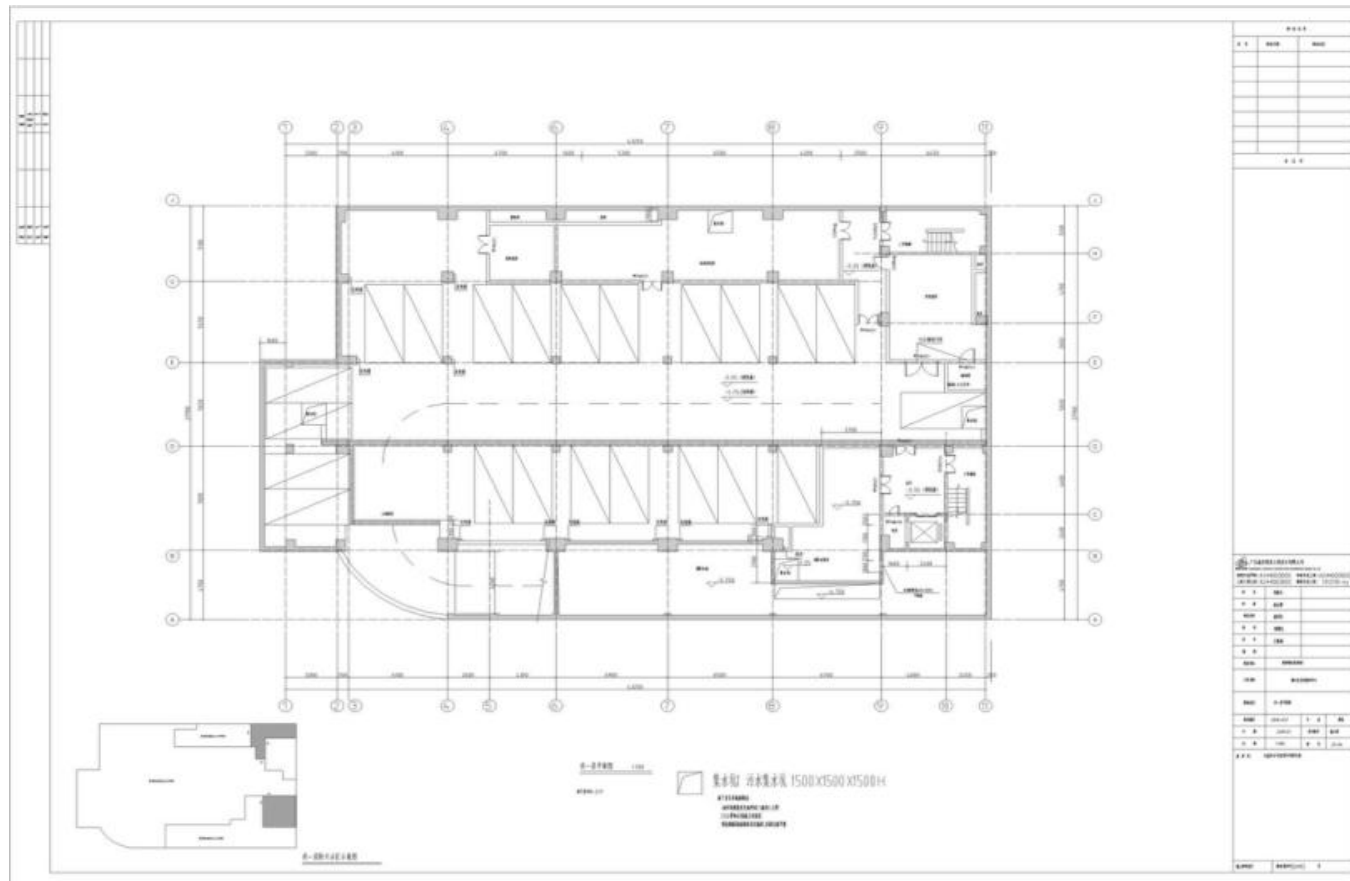

附件

公开招租国有资产基本情况：梅江区全民健身中心

可利用面积：4616.1 m<sup>2</sup>

梅江区全民健身中心负一层平面图--地下停车场及设备

梅江区全民健身中心二层平面图-国民体质监测中心（红线部分为业主自用，面积约 230m<sup>2</sup>）